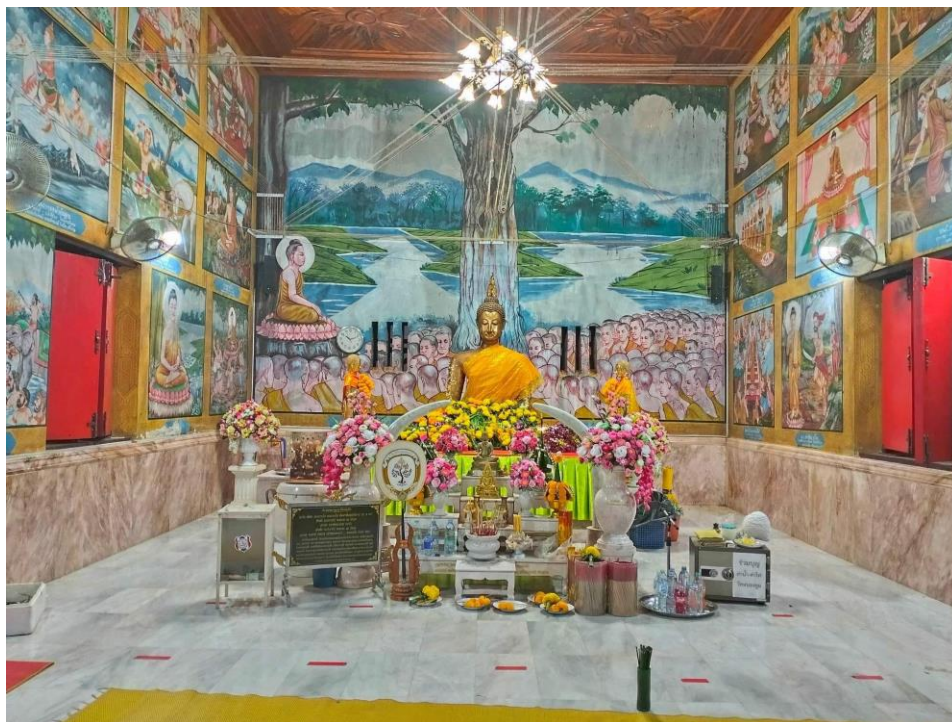

แหล่งเรียนรู้ทางประวัติศาสตร์ของโรงเรียนบ้านหนองตุม

วัดหนองตุม

ที่อยู่ : หมู่1 ตำบลหนองตุม อำเภอกงไกรลาศ จังหวัดสุโขทัย 64170

วิหารหลวงพ่อศากมุนี วัดหนองตุม

หลวงพ่อศากมุนี