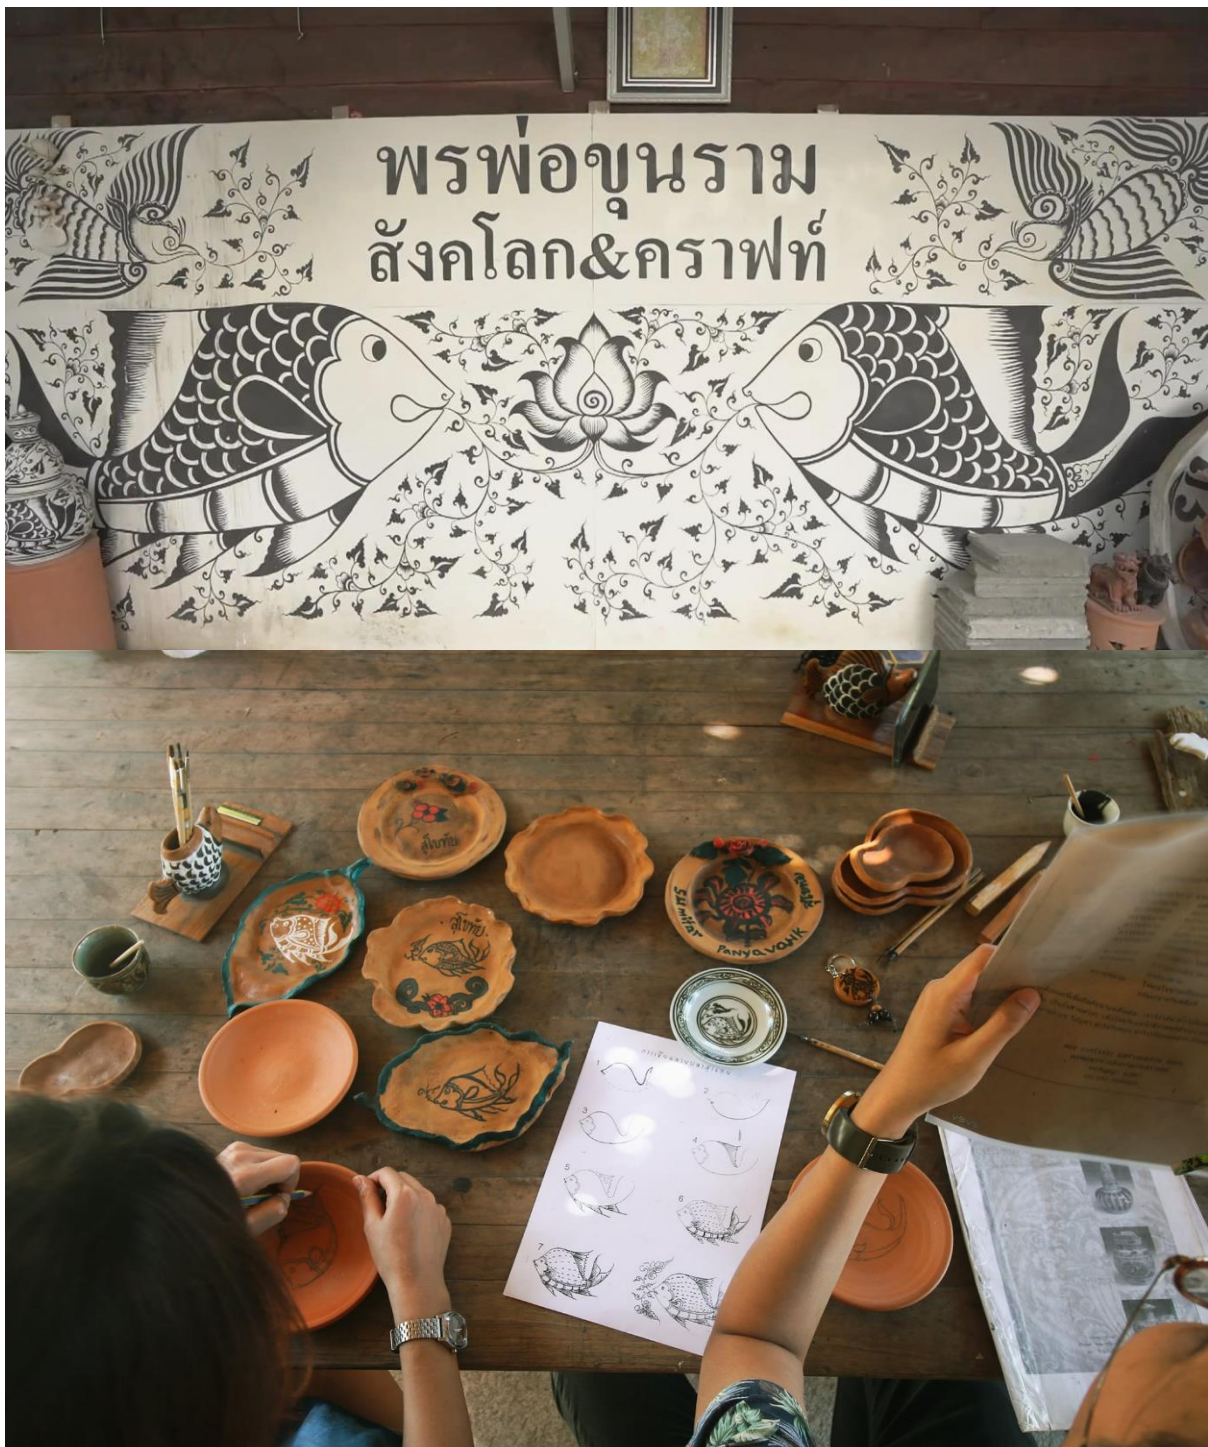

แหล่งเรียนรู้ประวัติศาสตร์ หน่วย “ศิลปะในสังคโลกสุโขทัย”
โรงเรียนบ้านปากคลอง ตำบลเมืองเก่า อำเภอเมือง จังหวัดสุโขทัย

ชื่อแหล่งเรียนรู้

ศิลปะในสังคโลกสุโขทัย

ที่ตั้ง

พรพ่อบุณราม สังคโลก แอนด์ กราฟท์

ชุมชนรามใหญ่ ตำบลเมืองเก่า อำเภอเมือง จังหวัดสุโขทัย 64210

พิกัด

2MFX+672, Unnamed Road, ตำบล เมืองเก่า อำเภอเมืองสุโขทัย สุโขทัย 64210