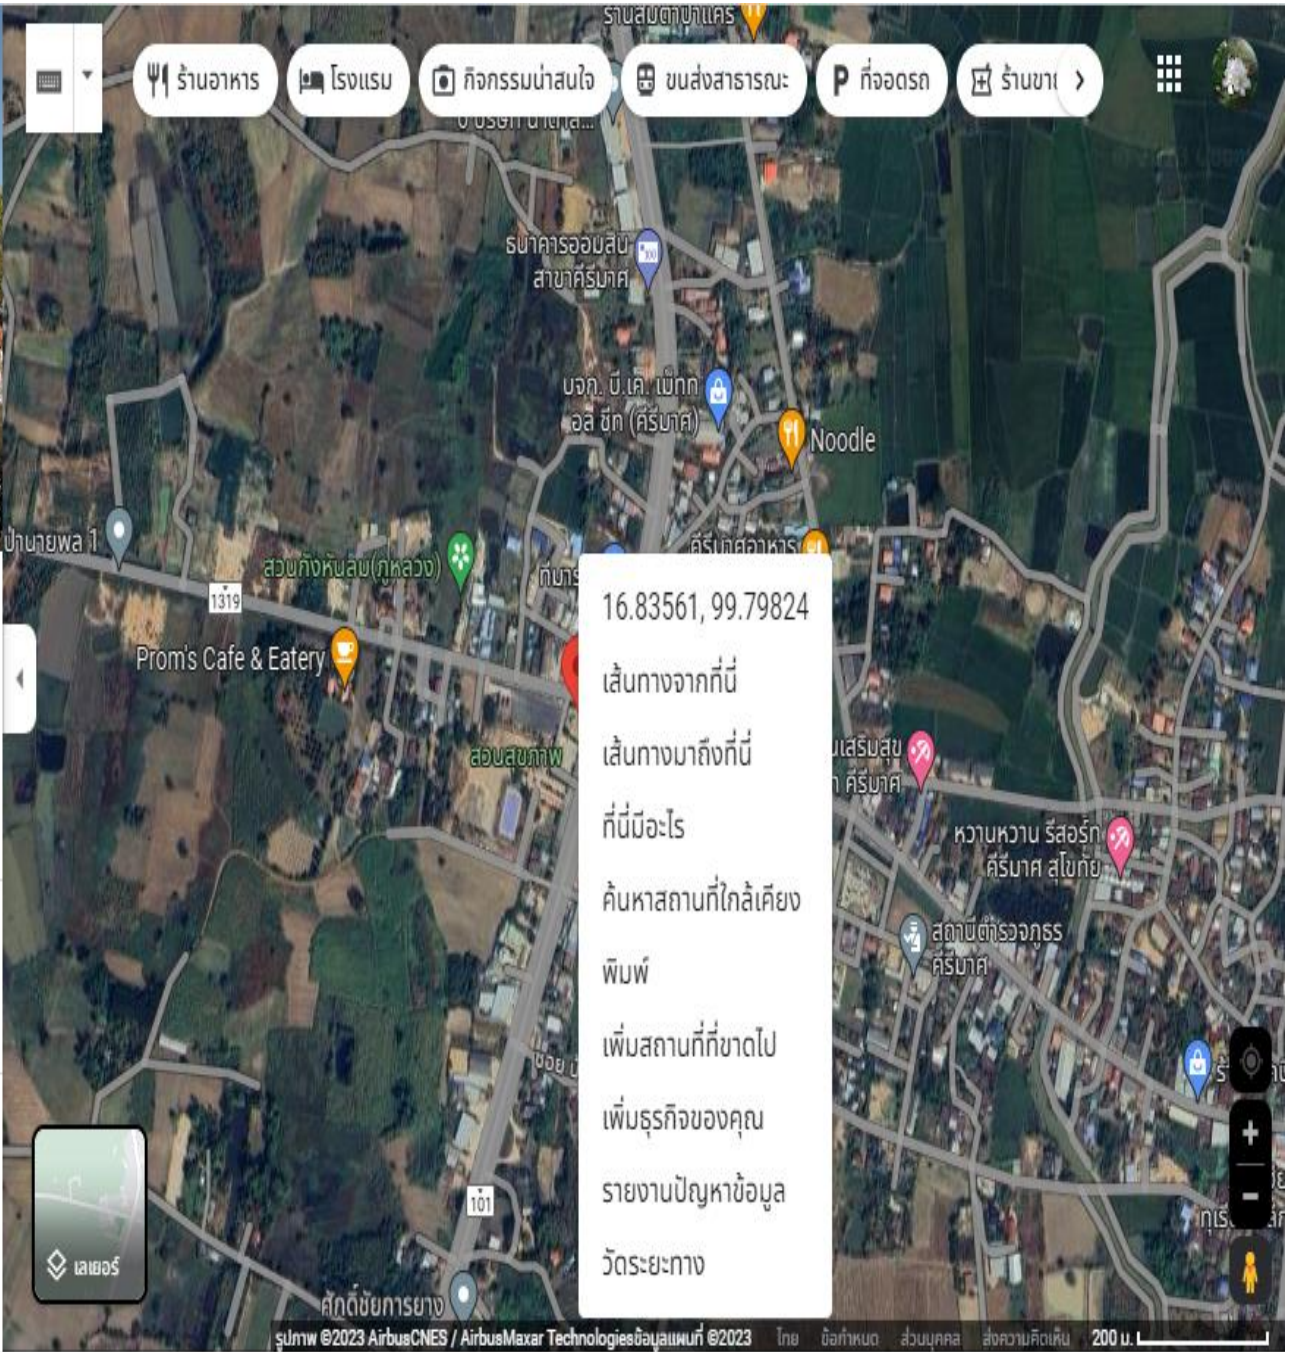

ศาลแม่ย่า

บันทึกแล้ว

ล่าสุด

ศาลแม่ย่า

ศาลแม่ย่า

4.6 ★★★★★ (13)

แถวสถานี

ภาพรวม

รีวิว

เกี่ยวกับ

เส้นทาง

บันทึก

ใกล้เคียง

ส่งไปที่โทรศัพท์

แชร์

RQPX+382 ตำบล โตนด อำเภอ ศรีมราช สุโขทัย 64160

ส่งไปที่โทรศัพท์ของคุณ

แจ้งสิทธิ์ในธุรกิจนี้

- 🍴 ร้านอาหาร
- 🏠 โรงแรม
- 📷 กิจกรรมน่าสนใจ
- 🚗 ขนส่งสาธารณะ
- P ที่จอดรถ
- 🏠 ร้านค้า

16.83561, 99.79824

เส้นทางจากที่นี่

เส้นทางมาถึงที่นี่

ที่นี่มีอะไร

ค้นหาสถานที่ใกล้เคียง

พิมพ์

เพิ่มสถานที่ที่ขาดไป

เพิ่มธุรกิจของคุณ

รายงานปัญหาข้อมูล

วัดระยะทาง